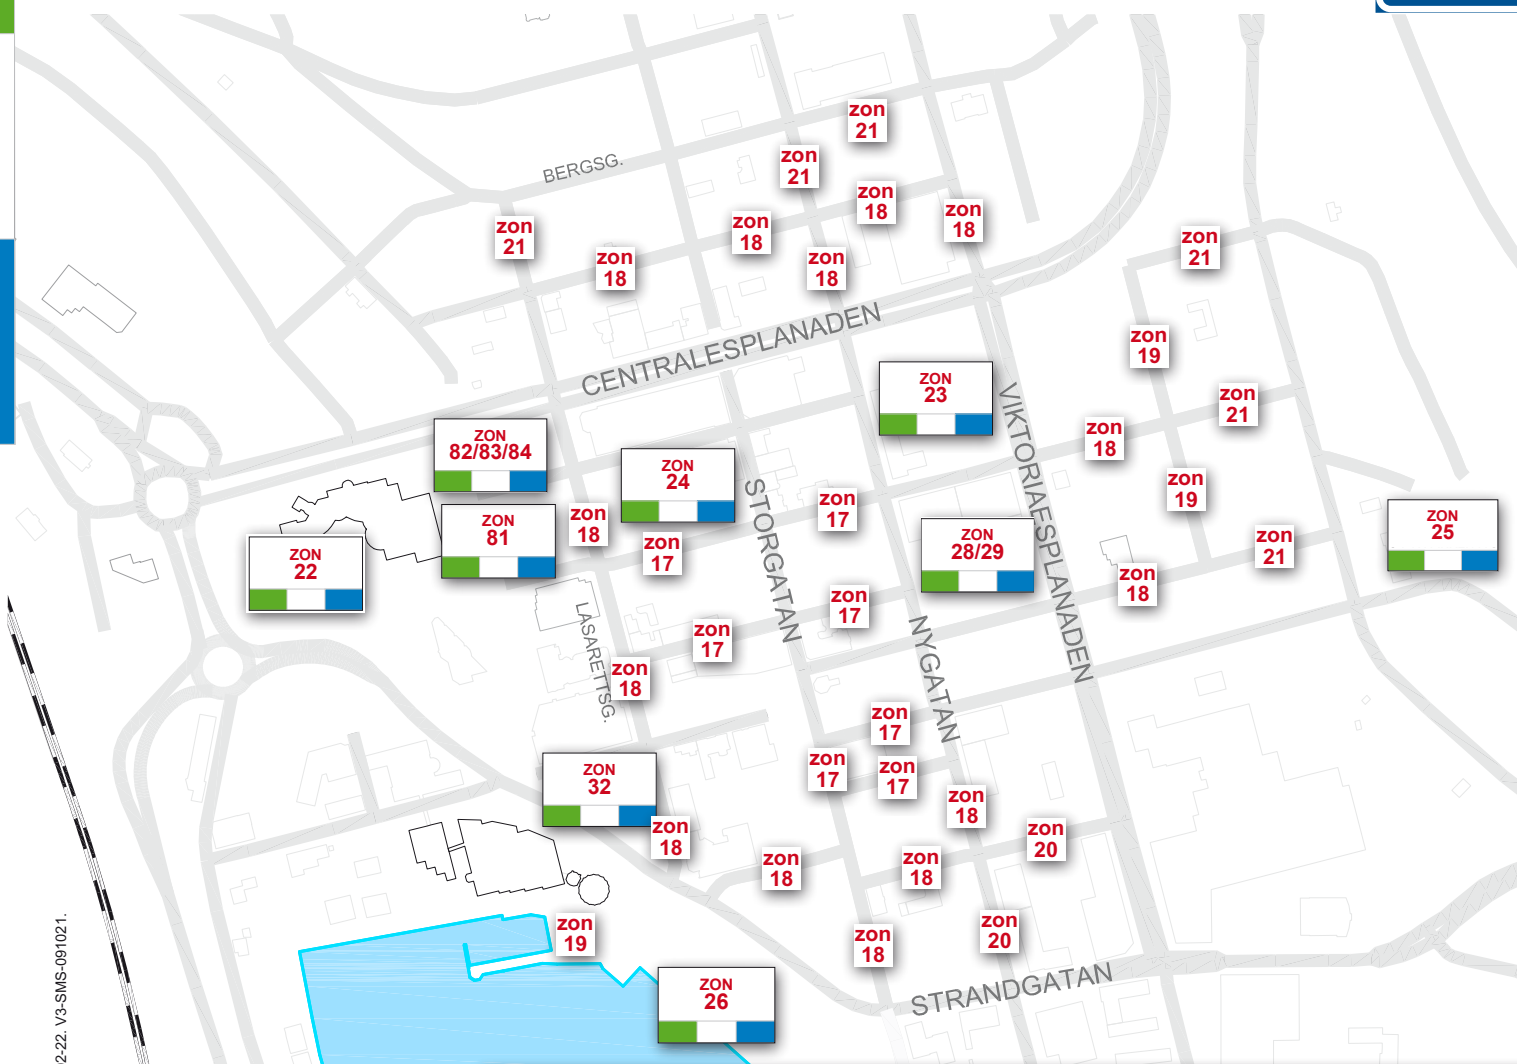

SMS-parkera i Örnsköldsvik (zonindelningar)

Godkänd från sekretessynpunkt för spridning. Lantmäterverket 2008-02-22. V3-SMS-091021.

Parkeringszon

Zon 17	15 kr/tim, max p-tid 2 tim
Zon 18	10 kr/tim, max p-tid 2 tim
Zon 19	6 kr/tim, max p-tid 4 tim
Zon 20	6 kr/tim, max p-tid 2 tim
Zon 21	6 kr/tim, max p-tid 24 tim
Zon 22	6 kr/tim 3 tim, däreft 4 kr/tim, max p-tid 7 dygn
Zon 23	10 kr/tim, avgift endast lördagar
Zon 24	15 kr/tim, max p-tid 4 tim
Zon 25	6 kr/tim
Zon 26	6 kr/tim 3 tim, därefter 4 kr/tim
Zon 28	10 kr/2 tim, därefter 10 kr/tim
Zon 29	20 kr/4 tim, därefter 10 kr/tim
Zon 32	10 kr/2 tim, därefter 10 kr/tim
Zon 33	15 kr/12 tim
Zon 81	10 kr/tim, max p-tid 4 tim
Zon 82	10 kr/2 tim, därefter 10 kr/tim
Zon 83	100 kr/dygn
Zon 84	350 kr/vecka

Parkeringsavgift

Parkeringsplats

Paradiset
Stadshusgården
Bryssel
Museet
Hamnplan
Stadshuset övre
Stadshuset nedre
Trekanten
Kajen, Köpmanholmen (15/5-15/9)
Amerika
Paradisgaraget
Paradisgaraget
Paradisgaraget

KAJEN
Köpmanholmen
15/5 - 15/9

Parkeringsavgiften gäller fr o m 090901

Betalning:

SMS:a in **zonnummer < mellanslag > registreringsnummer** till **72697**. Exempel: 23 ABC123. Om du vill ha fler timmar, skicka in fler SMS. Du kan skicka in upp till 6 SMS i taget. Zonnummer hittar du på våra biljettmaskiner eller www.ovikparkering.se